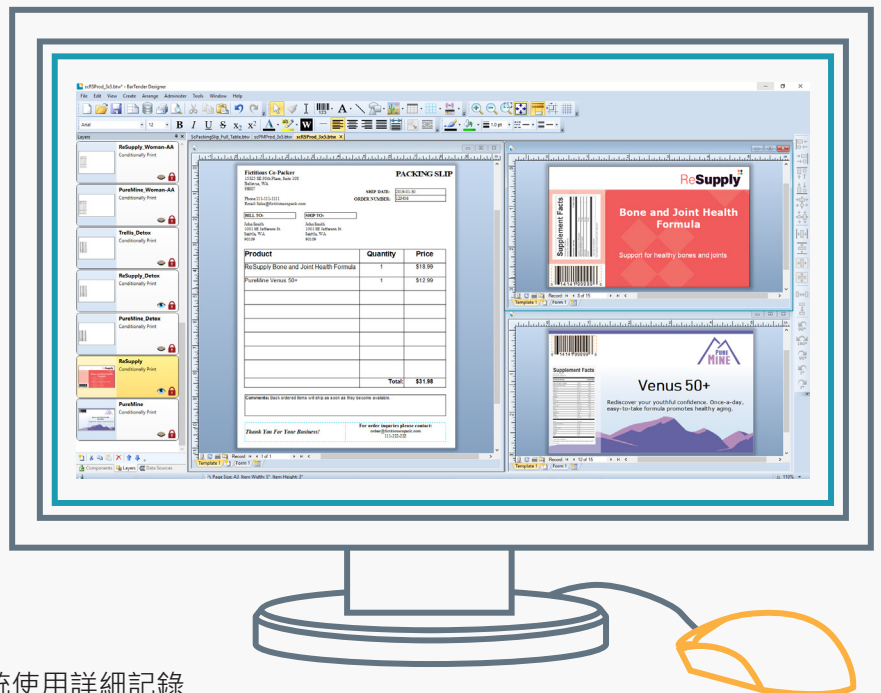

# 適合各種規模企業的全方位標籤軟體

擁三十多年的經驗，深受全球組織信賴的BarTender®軟體可讓企業組織將其標籤製作、標示和列印程序優化，藉以改善人身安全、資料安全、工作效率並符合現行國際法規。

全球各大企業和成千上萬家小型公司都在使用BarTender來：

- ▶ 提醒客戶可能有食品過敏原
- ▶ 適時為有需要的病患提供合適的藥物治療
- ▶ 追蹤食物中毒等疾病之源頭
- ▶ 當處理危險物質時確保安全的工作環境
- ▶ 提升對零售萎縮與零售損失的預防控制
- ▶ 透過整合業務規劃和相互操作性來加速供應鏈的轉型
- ▶ 建立準確的標籤、文件和醒目的標示
- ▶ 更多案例...

BarTender提供您所需的工具，輕鬆有效率地設計標籤和其他文件，將這些設計連結到即時資料庫、將自動列印與現有商務系統整合，以及從任何既有系統、作業系統或裝置啟動列印要求。而您可以由單一中心安全地監控和管理所有這些程序。

可靠的解決方案，以滿足不斷進化的業界需求

每間公司都會遇到新增的產業法規與標準實務。世界各地公司皆仰賴BarTender協助他們符合這些重要規範。以下舉少數例子：

- ▶ 化學品製造商、配銷商與進口商利用BarTender列印的標籤，建立明確且一致的化學品相關資訊傳遞方法。
- ▶ BarTender協助了各公司符合歐盟的食品過敏原標示法規，以及各國的食品安全標示法規。
- ▶ 世界各地的醫院、藥房、實驗室和診所使用BarTender進行資料擷取與追蹤。
- ▶ BarTender 是醫療體系供應鏈符合FDI規範的安全要件，例如在醫療機構執行UDI系統的建置、藥廠醫療裝置的驗證，以及物流倉儲及運輸過程中達到合規性與可追溯性的要求。

create

- ▶ 設計和列印任何型態的標籤，包括裝箱單與拖盤標籤
- ▶ 透過可客製化的資料輸入表單，可於列印時輸入資訊
- ▶ 透過 Intelligent Templates 統一設計標籤

automate

- ▶ 從任何作業系統、裝置、網頁瀏覽器列印
- ▶ 列印自動化藉由: Web services、資料轉換、以及 SDK

manage

- ▶ 集中安全控管整個標籤系統
- ▶ 即時監控列印狀態以及檢視系統使用詳細記錄
- ▶ 輕鬆地與 SAP 及 Oracle 整合

## 功能強大的列印期間擷取資訊

可設計在列印期間擷取資料的Intelligent Forms™。利用您表單中的按鈕和動作列印多份文件、將資訊回寫SQL型態資料庫、傳送電子郵件，或是發出網頁服務要求給其他業務系統。BarTender還支援在列印期間擷取影像與磅秤重量資料。