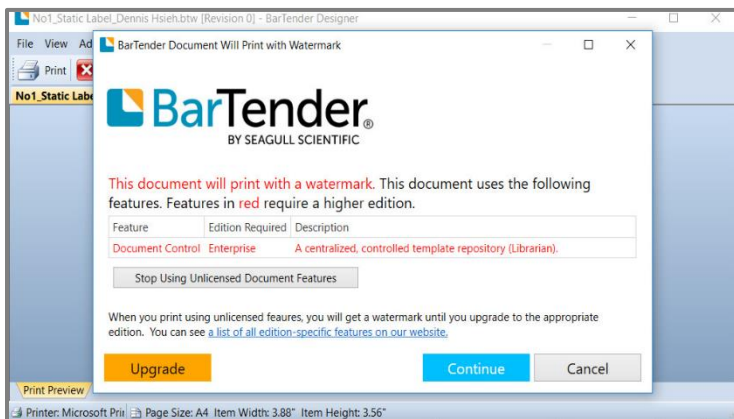

商業標籤列印

	企業版	自動化版	專業版	免費版
核心設計功能	•	•	•	•
建立智慧型範本	•	•	•	•
搭配海鷗驅動程式	•	•	•	•
相容於標準的印表機驅動程式	•	•	•	•
動態轉換資料	•	•	•	•
*體驗進階版本功能	•	•	•	•

BarTender 2019 免費版

下載路徑：<https://portal.seagullscientific.com/downloads>

- 體驗進階的付費版功能*
- 設計和列印專業的標籤
- Intelligent Templates™
- 限制最多 2 台印表機
- 免費級別的技术支援

* 如果所試用的功能不是當前版本所提供的，你將會看到展示模式的訊息，且列印的檔將有覆送上浮水印。