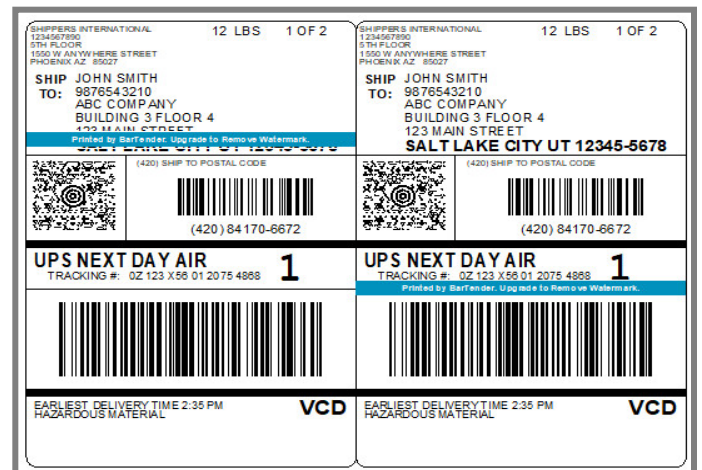

商業標籤列印

	企業版	自動化版	專業版	免費版
核心設計功能	•	•	•	•
建立智慧型範本	•	•	•	•
搭配海鷗驅動程式	•	•	•	•
相容於標準的印表機驅動程式	•	•	•	•
動態轉換資料	•	•	•	•
*體驗進階版本功能	•	•	•	•

BarTender 2019 免費版

下載路徑：<https://portal.seagullscientific.com/downloads>

- 體驗進階的付費版功能*
- 設計和列印專業的標籤
- Intelligent Templates™
- 限制最多 2 台印表機
- 免費級別的技术支援

* 如果所試用的功能不是當前版本所提供的，你將會看到展示模式的訊息，且列印的檔將有覆送上浮水印。