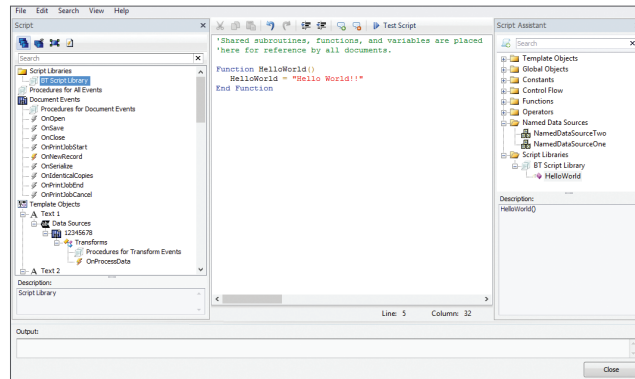

專業人員建立標籤、條碼、卡片與 RFID 的最佳選擇

BarTender® 專業版包含更豐富的標籤與卡片設計功能，並新增外部資料存取以及 RFID 標記與標籤支援。

專業設計輕鬆做

BarTender 專業版提供基本版的所有設計功能：

- ▶ 使用我們專業設計的範本，或自行設計範本。
- ▶ 讓 BarTender 聰明的精靈引導您做出各項重要決定，以達到最佳列印成效，還有確保遵守重要標準。
- ▶ 有超過 50 個繪圖造型可選擇，並可隨心所欲加以縮放、變形和上色。
- ▶ 使用 BarTender 內建數百個符號和影像，或匯入您自己的圖形。
- ▶ 使用您自己的字型或印表機內建字型。
- ▶ 或者，自行設計表單，方便在列印期間輸入資料。
- ▶ 不論是產生簡單的序號，或產生複雜的自訂序號順序都沒問題。

BarTender 專業版另還包含更強大的設計工具：

- ▶ 透過 RTF 格式，任意設定文字格式。
- ▶ 使用高品質的影像處理控制項，包括亮度、對比、飽和度、色調、銳利度、平滑化和裁剪，加強所匯入的圖形。
- ▶ 匯入舊設計當參考，輕鬆重建舊式標籤。
- ▶ 連結到外部圖形，實現動態變更。

卓越的檔案與資料庫資料存取能力

讓 BarTender 提取 Excel 檔案、文字檔和各種資料庫中的資料，減少列印期間需要做的資料輸入動作。