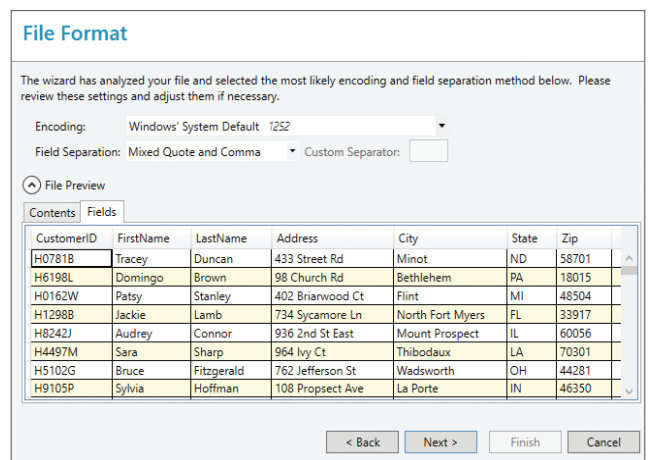

卓越的檔案與資料庫資料存取能力

讓 BarTender 提取 Excel 檔案、文字檔和各種資料庫中的資料，減少列印期間需要做的資料輸入動作。