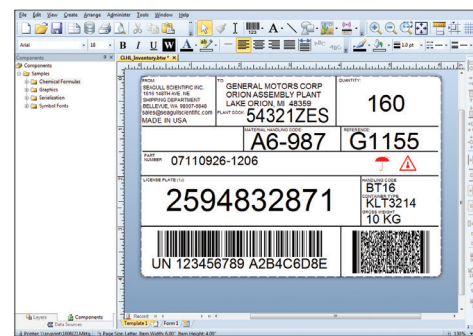

專業人員建立標籤、條碼、卡片與 RFID 的最佳選擇。

專業版包含基本版的所有功能，並新增資料庫連線與 RFID 編碼功能：

設計及列印標籤、卡片、磁條卡等等。

提升印表機或標印裝置的列印速度。

設計資料輸入表單，以提供資料驗證，以及在列印期間接受來自鍵盤或條碼掃描機的輸入。

讀取 CSV 檔案、資料庫與 Excel 資料。輕鬆搜尋及選取欲列印的記錄。

進行 RFID 標籤編碼。

升級至自動化版，即可享有自動化列印以及 Intelligent Templates™ 的完整卓越功能。

立即免費試用 BarTender 30 天

下載 30 天免費試用版，探索所有四種 BarTender 版本的功能，一窺此軟體如何解決您棘手的標籤、條碼等問題。亦可聯絡我們，深入瞭解 BarTender 成為業界最受信賴軟體的原因。

BarTender® 專業版乃專為部門及小型企業而設計。提供與基本版相同的簡易介面，同時具備 RFID 編碼，以及協助您運用資料庫、試算表和其他檔案中的內容，更精密地設計標籤與卡片。

專業人員建立標籤、條碼、卡片與 RFID 的最佳選擇

BarTender® 專業版包含更豐富的標籤與卡片設計功能，並新增外部資料存取以及 RFID 標記與標籤支援。